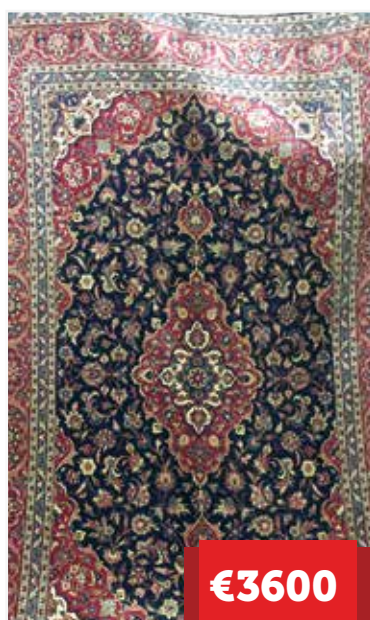

IRAN MOOD
9500€ (3x2)

€3200

ALTER IRAN KASHAN
8800€ (3,4x2,47)

€6600

IRAN BIDJAR
16,000€ (3x2)

€9500

IRAN TABRIZ laine & soie
32,500€ (3x2)

€3600