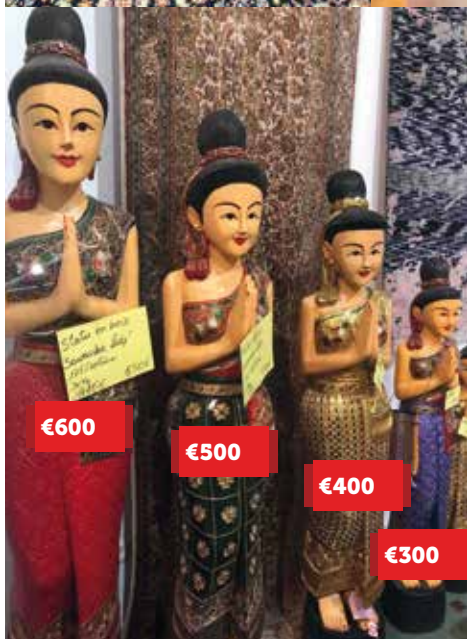

- 50%

Statue Bouddha
en bois massif
150cm
14 Kg
2.600€

€650

Table
fait main
massif ancien

- 50%

190cm
fait main
massif

- 50%

Showroom 600m2
nous avos plus de
800 pieces d'art,
sculptures, tapis,

€600

€500

€400

€300

€1900

Hand carved
ELEPHANT
200KG
180cm

VIP, GIFT AND LOYALTY CARD

OFFREZ À VOS COLLABORATEURS,
VOS CLIENTS, ET VOS PROCHES
LA CARTE COM