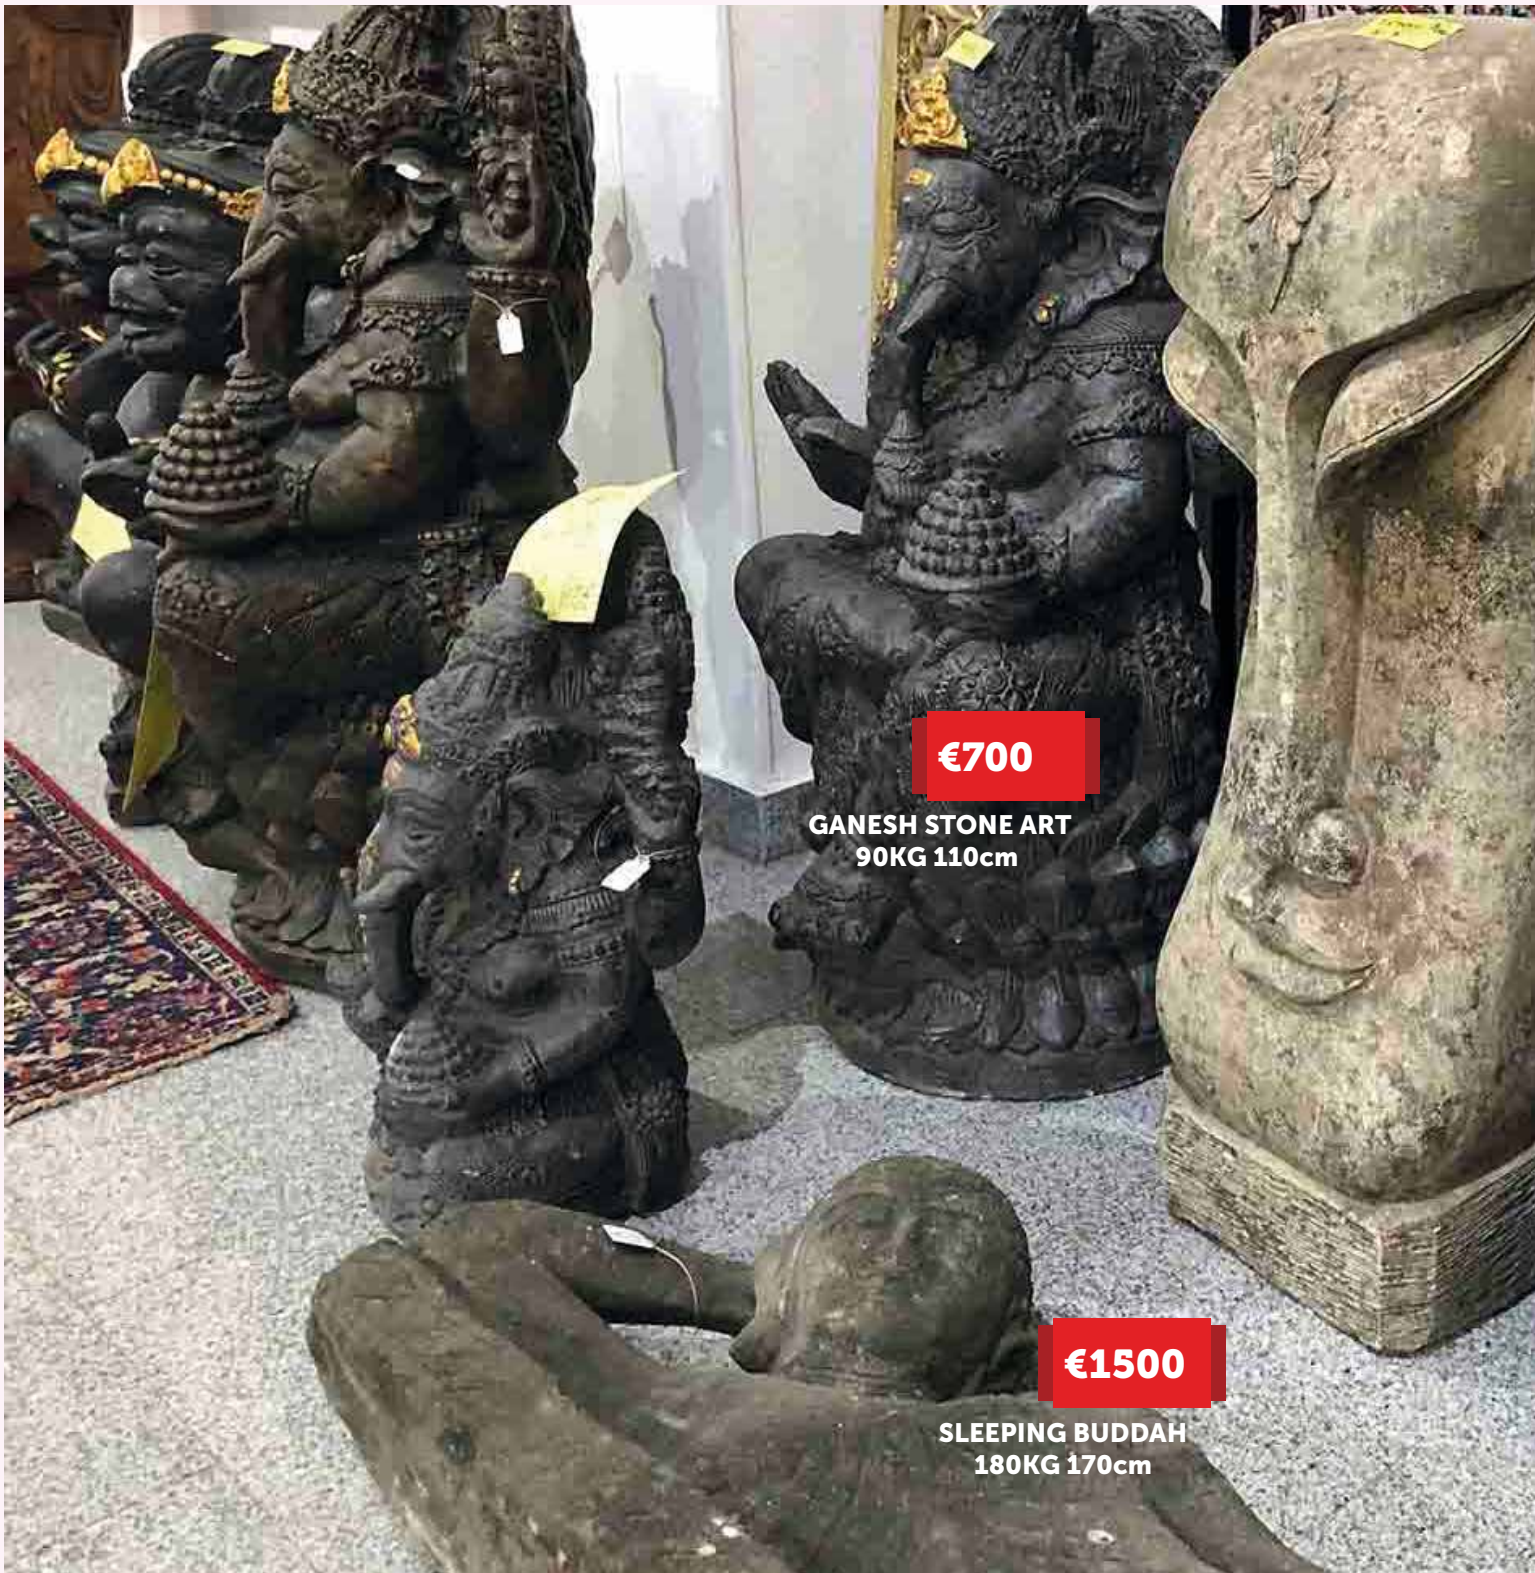

€700

GANESH STONE ART
90KG 110cm

€1500

SLEEPING BUDDHA
180KG 170cm