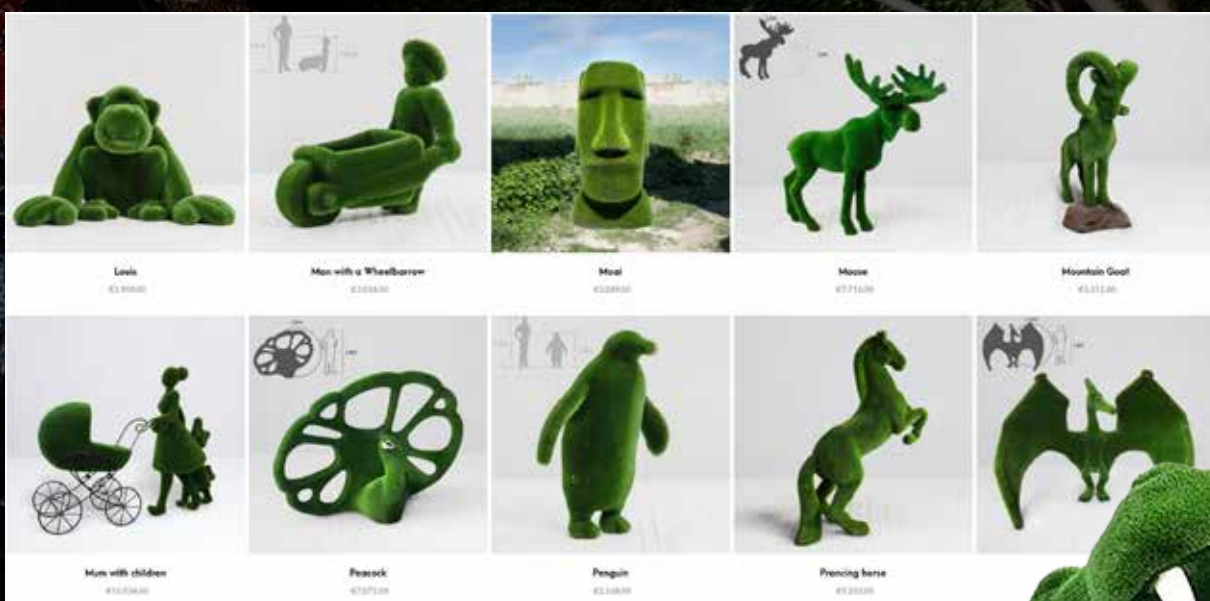

TOPIARIES EINSETZEN - EINZIGARTIGER BLICKFANG MIT WOW-EFFEKT

Gartenfigur Mann mit Schubkarre
Ihr Komplettpreis 3.000,00 €

Unser Sortiment an künstlichen Formschnitt-Skulpturen kann vielseitig eingesetzt werden. Egal, ob drinnen oder draußen - die Figuren sind robust, witterungs- und UV-beständig und dadurch besonders langlebig. Unsere Kunden verwenden Topiaries vorwiegend so:

Private Verwendung - Der Garten-Topiary

Je nach Gartengröße eignen sich die Figuren sehr gut für die private Gartengestaltung. Egal, ob Lieblingstier, kleines Häuschen oder Hingucker für die Auffahrt, ein Topiary wird Besucher und Nachbarn zum Staunen bringen.

Sitzende Löwenskulptur
Versandpreis ab 3.800,00 €

Topiaries für den öffentlichen Bereich

Auch bei der Gestaltung von Parks, Anlagen, Zoos oder Gartenschauen machen Topiaries eine gute Figur. Hier eignen sich neben kleinen auch große Formschnitt-Figuren. Klarer Vorteil: Ein künstlicher Topiary muss nicht nachgeschnitten oder gepflegt werden.

Gartenfigur Nilferd - Topiary
Ihr Komplettpreis 3.900,00 €

Für Firmen, Vereine und mehr

Sie suchen eine ganz besondere Attraktion für den Eingangsbereich Ihrer Firma, für das Hotel, einen exklusiven Event, für Ihre Messe oder für die Gestaltung einer Golfanlage? Topiaries sind vielseitig einsetzbar und immer ein ganz besonderes Highlight.

Online shop www.open.lu ganze collection mit groessen & preis