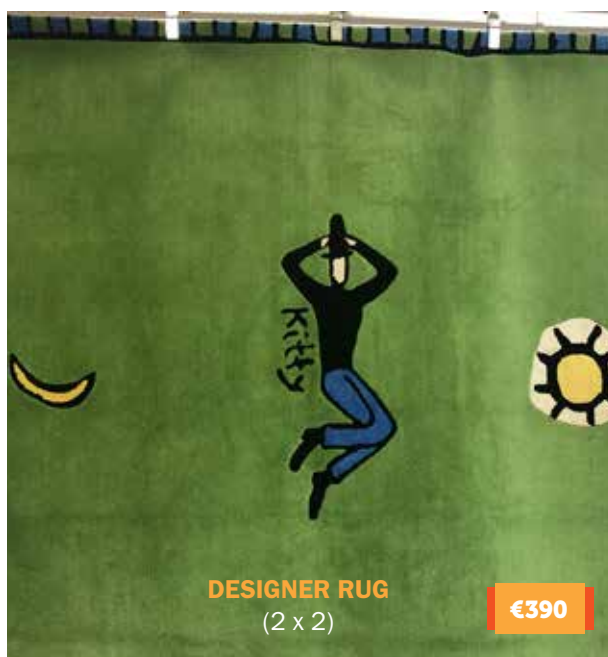

IRAN MOOD
Machine

IRAN TABRIZ
Machine

DESIGNER RUG
(2 x 2)

€390

Si vous trouvez moins cher meme qualité, ailleurs dans les 10 jours qui suivent votre achat, on vous rembourse prix qualité garantie