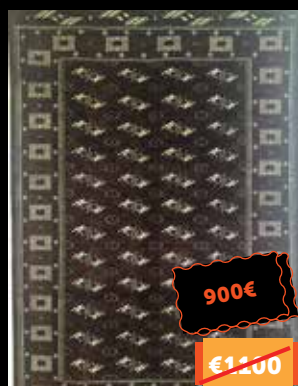

900€

~~€1100~~

IRAN TORKMAN

(3 x 2)