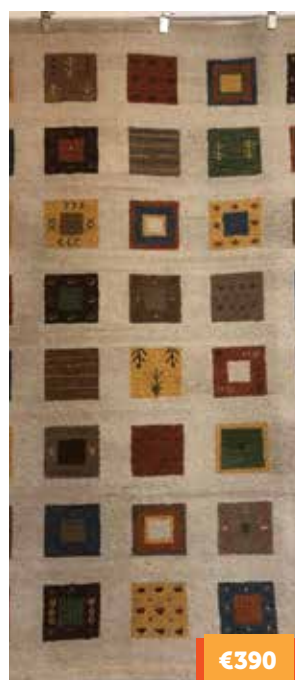

IRAN MODERN
Machine

700€

~~€850~~

IRAN MODERN
Machine

DESIGNER RUG
(2 x 2)

€390

Si vous trouvez moins cher meme qualité, ailleurs dans les 10 jours qui suivent votre achat, on vous rembourse prix qualité garantie