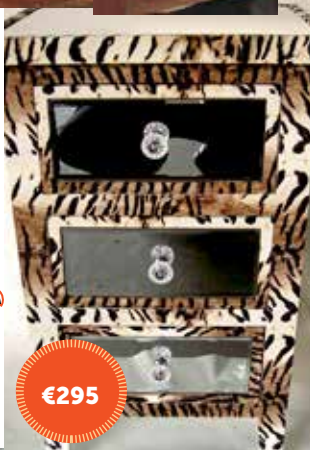

€295

Vase artisanale sur
racine teck en verre
soufflé « Fait main à Bali »

DE 6 CM
A 148 CM

**SEULEMENT
12
PIECES
DISPONIBLE
DE 15 € A 720 €**