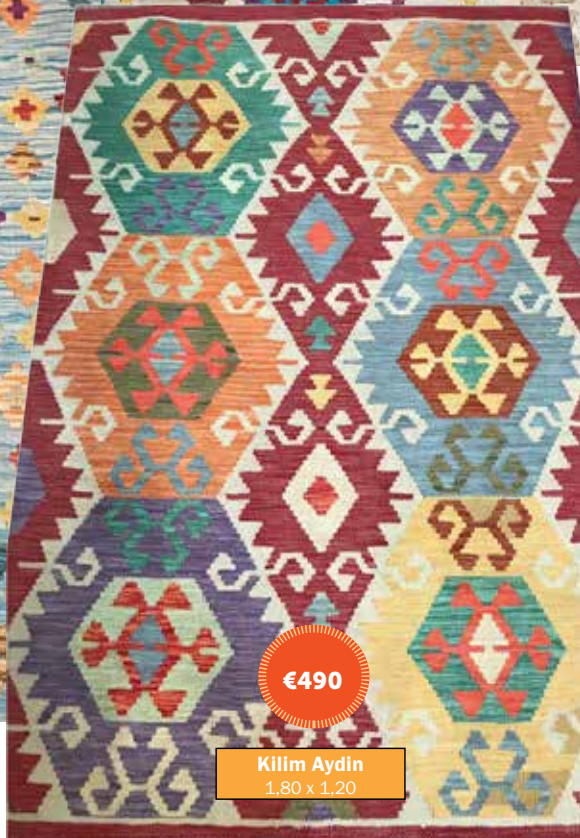

Kilim Kayseri
1,80 x 0,9

€490

Kilim Aydın
1,80 x 1,20

IRAN BIDJAR DESIGN
2900€ (2x3)

IRAN TABRIZ DESIGN
3200€ (2x3)

IRAN SANNE DESIGN
2800€ (2x3)

IRAN SAROUGH DESIGN
2800€ (2x3)

INDE MODERN RUG
4800€ (2,4x1,7)