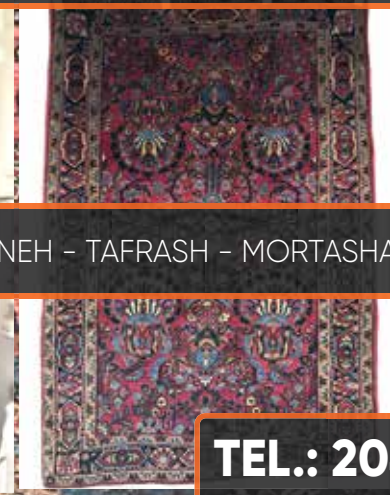

5 ANTIKE TEPPICHE (US-SAROUGH - SENNEH - TAFRASH - MORTASHAM - KAZAK)

TEL.: 2040 7000