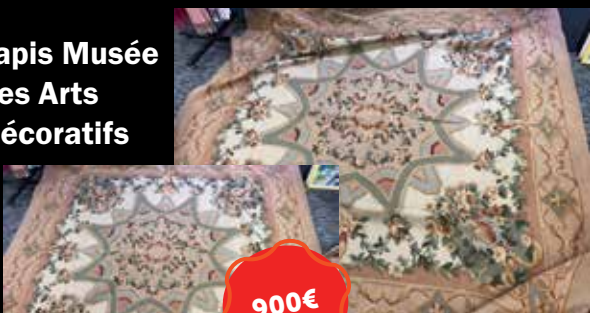

2500€
~~2980€~~
~~€3500~~

IRAN SAROUGH
8900€ (2,4 x 1,7)

1900€
~~2280€~~
~~€2900~~

IRAN MOOD
9500€ (3x2)

390€
~~€450~~

KURD KILIM
1200€ (2x1)

**Tapis Musée
des Arts
Décoratifs**

900€